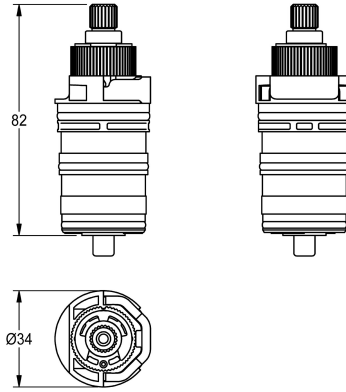

#### KWC-Nr.

**2030035130**

Thermoelement für Thermostataraturen mit Temperaturwahlgriff mit Steg und SMARTWAVE-Duschpaneele, LABS-konforme

Ausführung für die Automobilindustrie.

#### Technische Daten

Anwendung

waschen/duschen

Art der Kartusche

Thermoelement

Nennweite

DN 15

Material