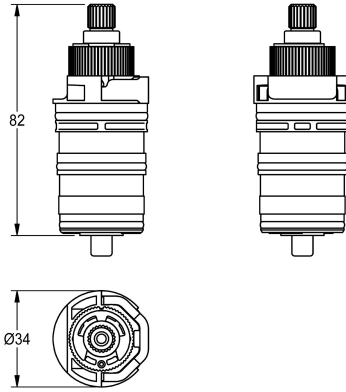

KWC Termopar

Modell-Linie: AQUALINE-THERM | EAQLT026
Piezas de repuesto | Piezas de repuesto para duchas

KWC-No.

2030035130

Termopar para sistemas de grifería con termostato equipados con mango selector de temperatura con barra y paneles de ducha

SMARTWAVE, sin silicona.

Datos técnicos

Aplicación

ATT-WS-CARTRIDGE-TYP

ATT-WS-DIAFIT

Material

ATT-WS-REMOTE-CONTROL

WASHING-SHOWERING