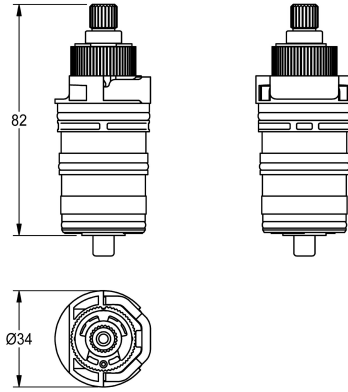

## KWC Thermo-element

Modell-Linie: AQUALINE-THERM | EAQLT026  
Reserve onderdelen | Reserve-onderdelen douches

### KWC-No.

**2030035130**

Thermo-element voor thermostaatmengkranen met greep voor temperatuurkeuze met tussenstuk en SMARTWAVE-

douchepanelen, siliconevrije uitvoering