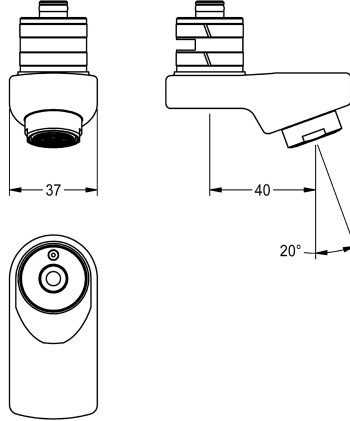

KWC

Otočný výtok, 40 mm

Modell-Linie: F5 | ASXX1003

Příslušenství a funkční díly | Příslušenství Umyvadlové armatury

KWC-No.

2030035159

Aretovatelný otočný výtok pro nástěnné baterie F3 a F5, s regulátorem laminárního proudění 6,0 l/min, rozteč 40 mm.

Technické údaje

Vzdálenost perlátoru

40 mm

Typ baterie

otočný vývod vody