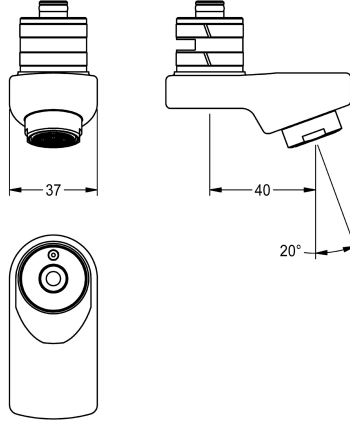

### Schwenkauslauf, 40 mm

Modell-Linie: F5 | ASXX1003

Zubehör und Funktionsteile | Ersatzteile Armaturen

#### KWC-Nr.

**2030035159**

Arretierbarer Schwenkauslauf für F3 und F5 Wandbatterien, mit Laminarstrahlregler 6,0 l/min, Ausladung 40 mm.

#### Technische Daten

Ausladung des Auslaufs

40 mm

Art des Auslaufes

Schwenkauslauf