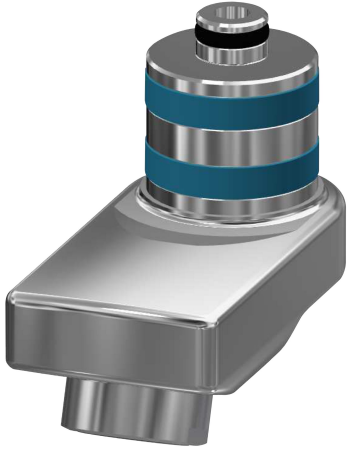

## KWC

### Schwenkauslauf, 40 mm

Modell-Linie: F5 | ASXX1003

Zubehör und Funktionsteile | Ersatzteile Armaturen

#### KWC-Nr.

**2030035159**

Arretierbarer Schwenkauslauf für F3 und F5 Wandbatterien, mit Laminarstrahlregler 6,0 l/min, Ausladung 40 mm.

#### Technische Daten

Ausladung des Auslaufs

40 mm

Art des Auslaufes

Schwenkauslauf