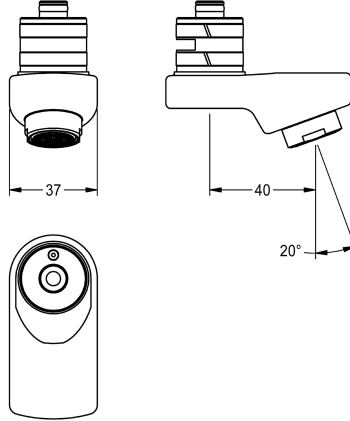

KWC

Bocca orientabile, 40 mm

Modell-Linie: F5 | ASXX1003

Ricambi | Accessori per rubinetterie per lavabi

KWC-No.

2030035159

Bocca orientabile a bloccaggio per rubinetterie da parete F3 e F5 con Aeratore laminare 6,0 l/min, bocca di erogazione 40 mm.

Dati tecnici

Proiezione bocca

40 mm

Tipologia bocca erogazione

SWIVEL-TUBE-SPOUT

teamNumber

0