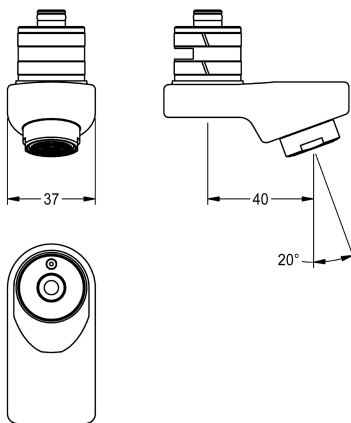

KWC

Bocca orientabile, 40 mm

Modell-Linie: F5 | ASXX1003

Ricambi | Accessori per rubinetterie per lavabi

KWC-No.

2030035159

Bocca orientabile a bloccaggio per rubinetterie da parete F3 e F5 con Aeratore laminare 6,0 l/min, bocca di erogazione 40 mm.

Dati tecnici

Proiezione bocca

40 mm

Tipologia bocca erogazione

SWIVEL-TUBE-SPOUT