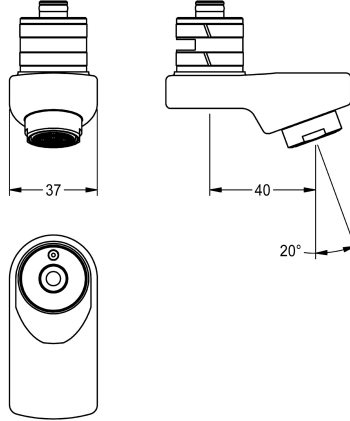

## KWC

Zwenkuitloop, 40 mm

Modell-Linie: F5 | ASXX1003

Reserve onderdelen | Reserve-onderdelen kranen

### KWC-No.

2030035159

Vergrendelbare zwenkuitloop voor wandkranen F3 en F5, met laminaire straalregelaar 6,0 l/min, uitloopsprong 40 mm.

### Technical Data

Lengte uitloop

40 mm

Type uitloop

SWIVEL-TUBE-SPOUT