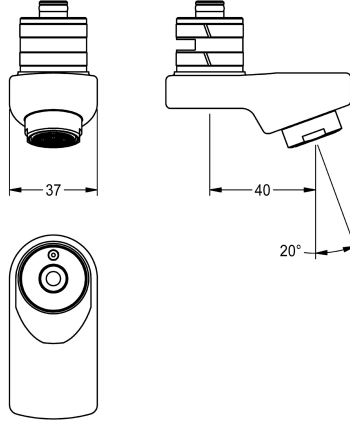

## KWC

Zwenkuitloop, 40 mm

Modell-Linie: F5 | ASXX1003

Reserve onderdelen | Reserve-onderdelen kranen

### KWC-No.

**2030035159**

Vergrendelbare zwenkuitloop voor wandkranen F3 en F5, met laminaire straalregelaar 6,0 l/min, uitloopsprong 40 mm.

### Technical Data

Lengte uitloop

40 mm

Type uitloop

SWIVEL-TUBE-SPOUT