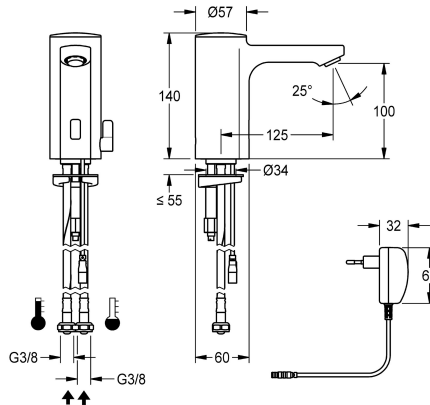

KWC F5E-Mix

Elektronická stojánková baterie se síťovým zdrojem

Modell-Linie: F5E | F5EM1002

Umyvadlové armatury | Elektronické armatury

KWC-No.

2030035328

2030039431

Provedení s regulátorem proudu vody s integrovaným regulátorem průtoku 3,0 l/min

F5E-Mix - stojánková baterie DN 15 pro umývárny, s optoelektronickým řízením. K připojení na teplou a studenou vodu pomocí hadic s integrovanou zábranou zpětného toku a sítiky. Řídící elektronika, kartuše s elektromagnetickým ventilem a senzor v celokovovém tělese, leštěná chromovaná mosaz. Směšovací páčka s nastavitelným teplotním dorazem, pojistkou proti přetočení a s krytkou otvoru na směšovací páčku. Regulátor proudu vody s