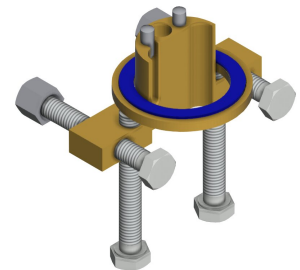

Umyvadlové armatury | Elektronické armatury

ATT-WS-ROSETTES	Ne
Bezpečnostní vypnutí	ano
Zvuková izolace	Ne
ATT-WS-SPOUT	fixovaná
Vzdálenost perlátoru	125 mm
Povrchová úprava armatury	chromovaný
ATT-WS-SURTREATFIT	POLISHED
ATT-WS-TEMPERATURELIMIT	ano
Termická dezinfekce	Ne
ATT-WS-TRANSFORMER	ano
Způsob montáže	TAPHOLE
Ovládání	senzor
Typ senzoru	optoelektronický senzor
Typ baterie	Pillar tap
ATT-WS-VOLFLOWRATE3	0.08 l/s
ATT-WS-WATCON	hadice
Barevné varianty	NONE
Základní barva	CHROME-GLOSSY

Volitelné příslušenství

Obousměrné dálkové ovládání pro armatury F3 a F5

2030036654
ACEX9005

Dvoutlačítkové dálkové ovládání pro armatury f3 a f5

2030036849
ACEX9004

Nástavec

2030040334
ACEX1001

Pojistka proti přetočení