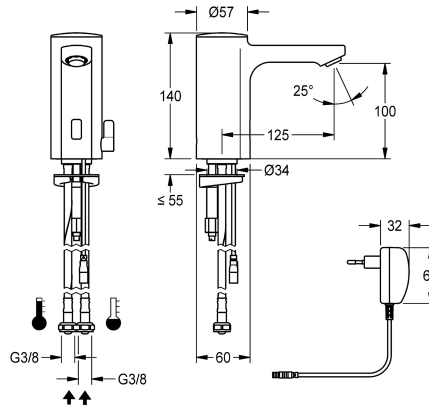

### KWC-Nr.

2030035328

2030039431

mit Durchflussmengenregler 3,0 l/min