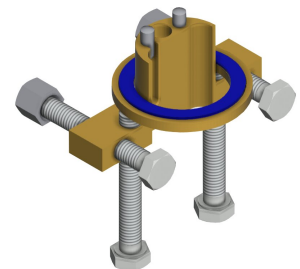

### Optionales Zubehör

**Bidirektionale Fernbedienung für F3 und F5 Armaturen**

**2030036654**  
ACEX9005

**2-Tasten-Fernbedienung für F3 und F5 Armaturen**

**2030036849**  
ACEX9004

**Sockel**

**2030040334**  
ACEX1001