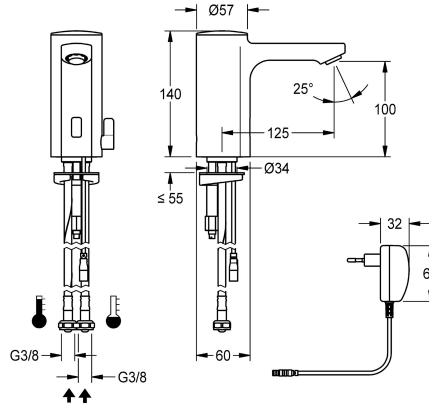

## KWC F5E-Mix Elektronik-Standbatterie mit Steckernetzteil

Modell-Linie: **F5E | F5EM1002**  
Wascharmaturen | Elektronische Armaturen

### KWC-Nr.

**2030035328**

**2030039431**

mit Durchflussmengenregler 3,0 l/min