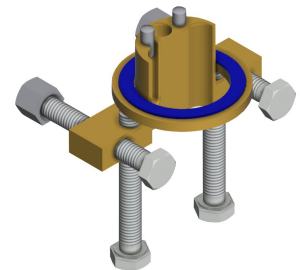

### Optionales Zubehör

**Bidirektionale Fernbedienung für F3 und F5 Armaturen**

**2030036654**  
ACEX9005

**2-Tasten-Fernbedienung für F3 und F5 Armaturen**

**2030036849**  
ACEX9004

**Sockel**

**2030040334**  
ACEX1001