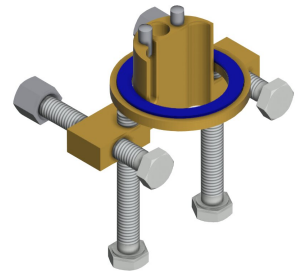

Vääntösuoja

2030035383
ACXX1001