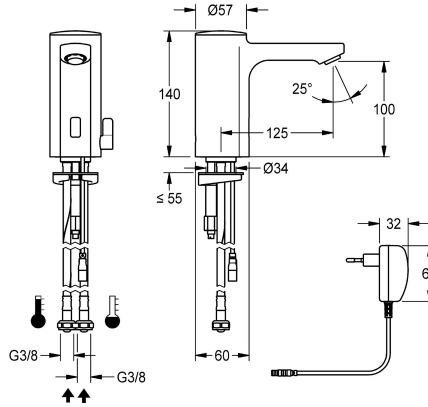

KWC F5E-Mix Pylväshana

Modell-Linie: F5E | F5EM1002
Hanat | Elektroniset hanat

KWC-No.

2030035328

ATT-WS-VOLFLOWRATE3

0.08 l/s

F5E-Mix-pylväshana, DN 15, pesualtaisiin, optoelektronisesti ohjattava. Liitetään lämpimään ja kylmään veteen letkuilla yhdessä integroitujen takaisinvirtauksen estimien ja sihtien kanssa. Ohjauselektronikka, magneettiventtiili ja sensori. Täysmessinkinen, korkeakiiltoinen kromattu hanarunko. Lämpötilansäätövipu säädettävällä ja tahattomalta kääntämiseltä suojatulla lämpötilanrajoittimella. Varkaussuojattu SLIM -poresuutin,

integroidulla virtaaman säätimellä 5,0 l/min. Aktivoi hygieniahuuhtelun 24 tuntia edellisen käytön jälkeen, turvasammutus jatkuvassa heijastuksessa ja tilastietojen tallennus. Mahdollisuus parametrisointiin ja kommunikointiin valinnaisella kaksisuuntaisella kaukosäädöllä. Varustettu pistokeverkkolaitteella 100–240 V AC.

Tekniset tiedot

ATT-WS-BACKFLOWPREVENTER

Juomaveden laskentavirtaama

Kuuman veden laskentavirtaama

Yhteensopiva Aqua3000Open

Esi-asennettu automaattinen hygieniahuuhtelu

Paineistettu

suodattimella

Toiminnallinen periaate

ATT-WS-HYGIENE-FLUSH

Nimellinen halkaisija

Sisääntuloaukon koko

ATT-WS-LOCKINGMECHANISM

liittimen materiaali

Minimi virtauspaine

Sekoituksen tyyppi

ATT-WS-PARAMETERIZATION

ATT-WS-POPUPWASTES

Tehon syöttö liittintä

Virtaliitäntä

Energian kulutus

ATT-WS-POWTYPE

Suoja järjestelmä IP

ATT-WS-ROSETTES

Hätä sulku

Kyllä

0.07 l/s

0.07 l/s

Ei

24 tuntia viimeisen toimenpiteen jälkeen

Ei

Kyllä

ELECTRONIX-C

Kyllä

DN 15

G3/8

TOP-NONCERAMIC

Messinki

1 baari

Kyllä

REMOTECONTROL

Ei

100-240VAC

Pohjasta

1.5 Volttiampeeri

TRANSFORMER

59K

Ei

Kyllä