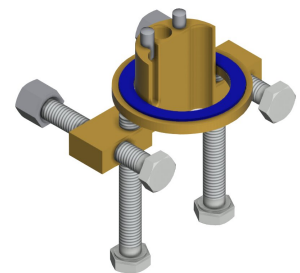

### Akcesoria opcjonalne

Dwukierunkowy pilot do armatury F3 i F5

**2030036654**  
ACEX9005

Pilot 2-przyciskowy do armatury F3 i F5

**2030036849**  
ACEX9004

Cokół

**2030040334**  
ACEX1001

Zabezpieczenie przed przekręceniem