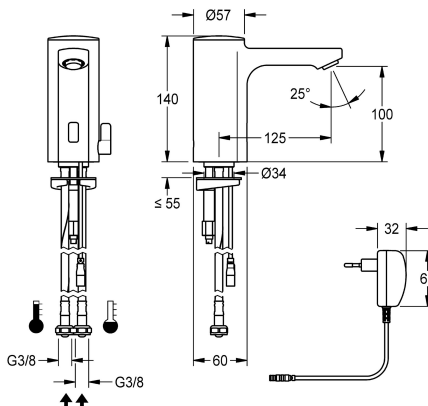

## KWC F5E-Mix

Elektroniczna bateria umywalkowa z mieszaczem i zasilaczem sieciowym

Modell-Linie: F5E | F5EM1002

Armatura umywalkowa | Armatura elektroniczna

### KWC-No.

2030035328

2030039431

Wersja z perlatozem ze zintegrowanym regulatorem przepływu 3,0 l/min

### ATT-WS-VOLFLOWRATE3

0.08 l/s

0.05 l/s

F5E-Mix Bateria pionowa DN 15 do umywalk, sterowana optoelektronicznie. Do podłączenia do ciepłej i zimnej wody za pomocą wężyków ze zintegrowanymi zaworami zwrotnymi i sitkami. Elektronika sterująca, kartusz z zaworem elektromagnetycznym i czujnik w obudowie w całości z metalu, korpus mosiężny polerowany, powłoka chromowana. Dźwignia regulacji temperatury wody z regulowanym ogranicznikiem temperatury zabezpieczonym przed przekreśleniem oraz zestaw umożliwiający zamaskowanie otworu mieszacza. Perlator z