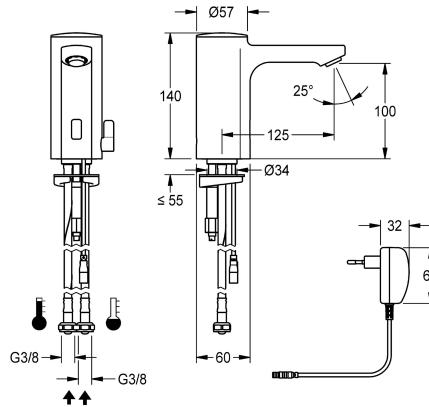

## KWC F5E-Mix Stående enhet

Modell-Linie: F5E | F5EM1002  
Kranar | Elektroniska kranar

### KWC-No.

2030035328

2030039431

with flow regulator 3.0 l/min