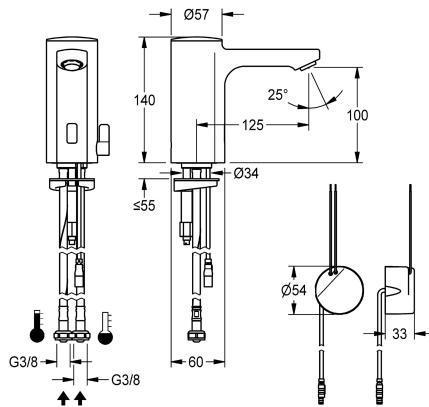

KWC F5E-Mix

Elektronická stojánková baterie s podomítkovým síťovým zdrojem

Modell-Linie: F5E | F5EM1003

Umyvadlové armatury | Elektronické armatury

KWC-No.

2030035329

2030039432

Provedení s regulátorem proudu vody s integrovaným regulátorem průtoku 3,0 l/min

ATT-WS-VOLFLOWRATE3

0.08 l/s

0.05 l/s

F5E-Mix - stojánková baterie DN 15 pro umývárny, s optoelektronickým řízením. K připojení na teplou a studenou vodu pomocí hadic s integrovanou zábranou zpětného toku a sítky. Řídící elektronika, kartuše s elektromagnetickým ventilem a senzor v celokovovém tělese, leštěná chromovaná mosaz. Směšovací páčka s nastavitelným teplotním dorazem, pojistkou proti přetočení a s krytkou otvoru na směšovací páčku. Regulátor proudu vody s