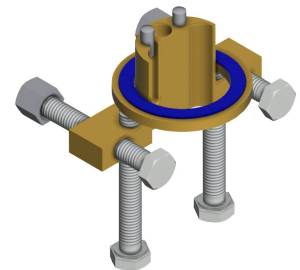

Umyvadlové armatury | Elektronické armatury

ATT-WS-ROSETTES	Ne
Bezpečnostní vypnutí	ano
Zvuková izolace	Ne
ATT-WS-SPOUT	fixovaná
Vzdálenost perlátoru	125 mm
Povrchová úprava armatury	chromovaný
ATT-WS-SURTREATFIT	POLISHED
ATT-WS-TEMPERATURELIMIT	ano
Termická dezinfekce	Ne
ATT-WS-TRANSFORMER	ano
Způsob montáže	TAPHOLE
Ovládání	senzor
Typ senzoru	optoelektronický senzor
Typ baterie	Pillar tap
ATT-WS-VOLFLOWRATE3	0.08 l/s
ATT-WS-WATCON	hadice
Barevné varianty	NONE
Základní barva	CHROME-GLOSSY

Volitelné příslušenství

Obousměrné dálkové ovládání pro armatury F3 a F5

2030036654
ACEX9005

Dvoutlačítkové dálkové ovládání pro armatury F3 a F5

2030036849
ACEX9004

Nástavec

2030040334
ACEX1001

Pojistka proti přetočení