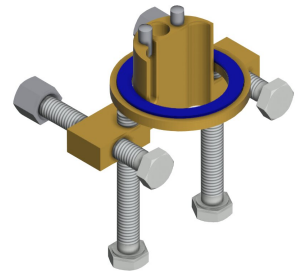

Valinnaiset lisävarusteet

Kaksisuuntainen kaukosäädin

2030036654
ACEX9005

2-painikkeinen kaukosäädin

2030036849
ACEX9004

Rungon jatko-osa

2030040334
ACEX1001

Vääntösuoja