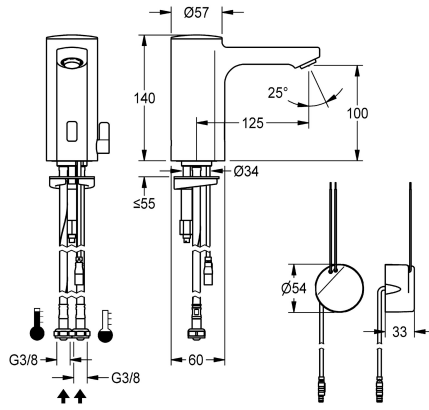

KWC F5E-Mix Pylväshana

Modell-Linie: F5E | F5EM1003
Hanat | Elektroniset hanat

KWC-No.

2030035329

ATT-WS-VOLFLOWRATE3

0.08 l/s

F5E-Mix-pylväshana, DN 15, pesualtaisiin, optoelektronisesti ohjattava. Liitetään lämpimään ja kylmään veteen letkuilla yhdessä integroitujen takaisinvirtauksen estimien ja sihtien kanssa. Ohjauselektronikka, magneettiventtiili ja sensori. Täysmessinkinen, korkeakiiltoinen kromattu hanarunko. Lämpötilansäätövipu säädettävällä ja tahattomalta kääntämiseltä suojatulla lämpötilanrajoittimella. Varkaussuojattu SLIM-poresuutin,

Toiminnallinen periaate

ATT-WS-HYGIENE-FLUSH

Nimellinen halkaisija

Sisääntuloaukon koko

ATT-WS-LOCKINGMECHANISM

liittimen materiaali

Minimi virtauspaine

Sekoituksen tyyppi