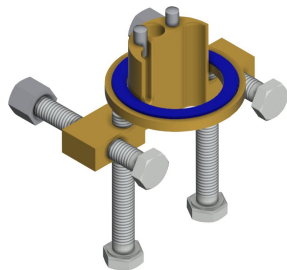

## KWC F5E-Mix Elektronische wastafelmengkraan

Modell-Linie: F5E | F5EM1003  
Kranen | Elektronische kranen

|                          |                           |
|--------------------------|---------------------------|
| ATT-WS-ROSETTES          | Neen                      |
| Veiligheidsuitschakeling | Ja                        |
| Geluidsisolatie          | Neen                      |
| ATT-WS-SPOUT             | FIXED                     |
| Lengte uitloop           | 125 mm                    |
| Oppervlaktebehandeling   | Verchroomd                |
| ATT-WS-SURTREATFIT       | POLISHED                  |
| ATT-WS-TEMPERATURELIMIT  | Ja                        |
| Thermische desinfectie   | Neen                      |
| ATT-WS-TRANSFORMER       | Ja                        |
| Type montage             | TAPHOLE                   |
| Type bediening           | SENSOR-OPERATION          |
| Type sensor              | Opto-elektronische sensor |
| Type kraan               | Wastafelkraan             |
| ATT-WS-VOLFLOWRATE3      | 0.08 l/s                  |
| ATT-WS-WATCON            | HOSE                      |
| Accentkleur              | NONE                      |
| Basiskleur               | CHROME-GLOSSY             |

### Optionele toebehoren

Sokkel

**2030040334**  
ACEX1001

Doordraaibeveiliging voor F5S

**2030035383**  
ACXX1001

Verlengkabel 5 m

**2030043814**  
ACEX9010

PURETHERM onderbouw-thermostaat