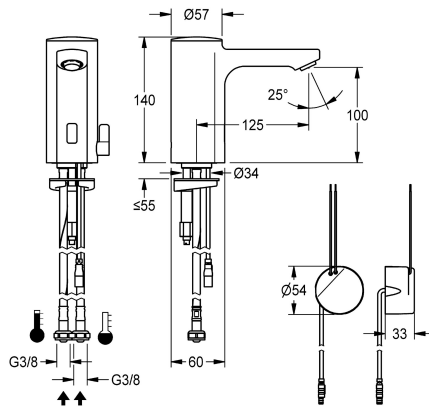

KWC F5E-Mix

Elektroniczna bateria umywalkowa z mieszaczem i podtynkowym zasilaczem sieciowym

Modell-Linie: F5E | F5EM1003

Armatura umywalkowa | Armatura elektroniczna

KWC-No.

2030035329

2030039432

Wersja z perlatozem ze zintegrowanym regulatorem przepływu 3,0 l/min

ATT-WS-VOLFLOWRATE3

0.08 l/s

0.05 l/s

F5E-Mix Bateria pionowa DN 15 do umywalk, sterowana optoelektronicznie. Do podłączenia do ciepłej i zimnej wody za pomocą wężyków ze zintegrowanymi zaworami zwrotnymi i sitkami. Elektronika sterująca, kartusz z zaworem elektromagnetycznym i czujnik w obudowie w całości z metalu, korpus mosiężny polerowany, powłoka chromowana. Dźwignia regulacji temperatury wody z regulowanym ogranicznikiem temperatury zabezpieczonym przed przekroczeniem oraz zestaw umożliwiający zamaskowanie otworu mieszacza. Perlator z