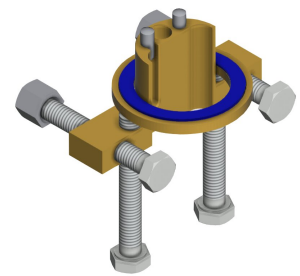

Akcesoria opcjonalne

Dwukierunkowy pilot do armatury F3 i F5

2030036654
ACEX9005

Pilot 2-przyciskowy do armatury F3 i F5

2030036849
ACEX9004

Cokół

2030040334
ACEX1001

Zabezpieczenie przed przekręceniem