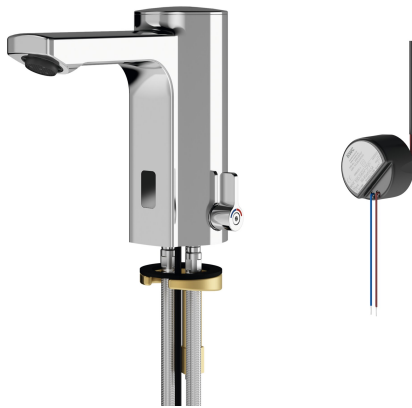

KWC F5E-Mix

Elektroniczna bateria umywalkowa z mieszaczem i podtynkowym zasilaczem sieciowym

Modell-Linie: F5E | F5EM1003

Armatura umywalkowa | Armatura elektroniczna

KWC-No.

2030035329

2030039432

Wersja z perlatozem ze zintegrowanym regulatorem przepływu 3,0 l/min

ATT-WS-VOLFLOWRATE3

0.08 l/s

0.05 l/s

F5E-Mix Bateria pionowa DN 15 do umywalk, sterowana optoelektronicznie. Do podłączenia do ciepłej i zimnej wody za pomocą wężyków ze zintegrowanymi zaworami zwrotnymi i sitkami. Elektronika sterująca, kartusz z zaworem elektromagnetycznym i czujnik w obudowie w całości z metalu, korpus mosiężny polerowany, powłoka chromowana. Dźwignia regulacji temperatury wody z regulowanym ogranicznikiem temperatury zabezpieczonym przed przekroczeniem oraz zestaw umożliwiający zamaskowanie otworu mieszacza. Perlator z

zabezpieczeniem antykradzieżowym, kształt SLIM, ze zintegrowanym regulatorem przepływu 5,0 l/min. Aktywowane płukanie higieniczne po 24 godzinach od ostatniego uruchomienia, wyłącznik bezpieczeństwa powodujący wyłączenie w przypadku ciągłej aktywacji czujnika odbiciowego, zapisywanie danych statystycznych. Możliwość konfiguracji i komunikacji za pomocą opcjonalnego dwukierunkowego pilota. Z zasilaczem do montażu podtynkowego 100 - 240 V AC.

Od spodu

1.5 Woltoamper

TRANSFORMER

KWC F5E-Mix

Elektroniczna bateria umywalkowa z mieszaczem i podtynkowym zasilaczem sieciowym

Modell-Linie: F5E | F5EM1003

Armatura umywalkowa | Armatura elektroniczna

System ochrony IP	59K
ATT-WS-ROSETTES	Nie
Wyłączenie awaryjne	Tak
Izolacja akustyczna	Nie
ATT-WS-SPOUT	FIXED
Długość wylewki	125 mm
Wykończenie powierzchni	Chromowany
ATT-WS-SURTREATFIT	POLISHED
ATT-WS-TEMPERATURELIMIT	Tak
Dezynfekcja termiczna	Nie
ATT-WS-TRANSFORMER	Tak
Rodzaj montażu	Otwór na armaturę
Rodzaj obsługi	SENSOR-OPERATION
Rodzaj czujnika	Czujnik opto-elektroniczny
Rodzaje baterii	Bateria stojąca
ATT-WS-VOLFLOWRATE3	0.08 l/s
ATT-WS-WATCON	HOSE
Akcent kolorystyczny	NONE
Kolor podstawowy	CHROME-GLOSSY