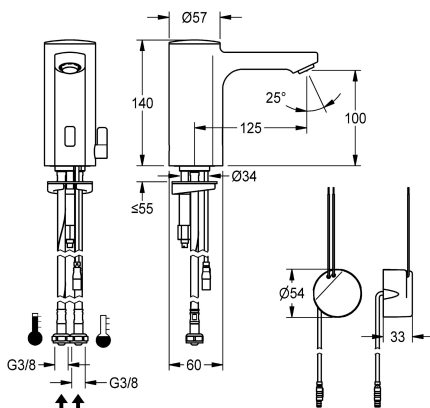

## KWC F5E-Mix Stående enhet

Modell-Linie: F5E | F5EM1003  
Kranar | Elektroniska kranar

### KWC-No.

2030035329

2030039432

with flow regulator 3.0 l/min