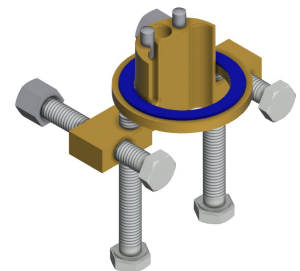

Umyvadlové armatury | Elektronické armatury

Bezpečnostní vypnutí	ano
Zvuková izolace	Ne
ATT-WS-SPOUT	fixovaná
Vzdálenost perlátoru	125 mm
Povrchová úprava armatury	chromovaný
ATT-WS-SURTREATFIT	POLISHED
ATT-WS-TEMPERATURELIMIT	Ne
Termická dezinfekce	Ne
ATT-WS-TRANSFORMER	ano
Způsob montáže	TAPHOLE
Ovládání	senzor
Typ senzoru	optoelektronický senzor
Typ baterie	Pillar tap
ATT-WS-VOLFLOWRATE3	0.08 l/s
ATT-WS-WATCON	hadice
Barevné varianty	NONE
Základní barva	CHROME-GLOSSY

Volitelné příslušenství

Obousměrné dálkové ovládání pro armatury F3 a F5

2030036654
ACEX9005

Dvoutlačítkové dálkové ovládání pro armatury f3 a f5

2030036849
ACEX9004

Nástavec

2030040334
ACEX1001

Pojistka proti přetočení