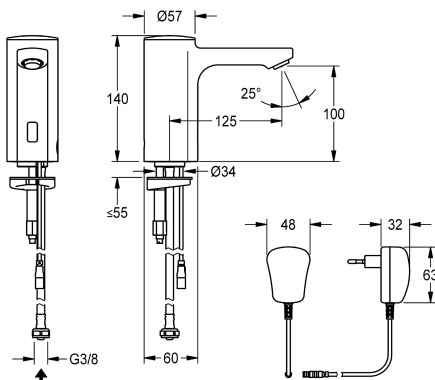

KWC F5E

Elektronický stojánkový ventil na síťový provoz

Modell-Linie: F5E | F5EV1002

Umyvadlové armatury | Elektronické armatury

KWC-No.

2030035330

2030039436

Provedení s regulátorem proudu vody s integrovaným regulátorem průtoku 3,0 l/min

F5E - stojánkový ventil DN 15 pro umývárny, s optoelektronickým řízením. K připojení na předmíchanou teplou nebo studenou vodu pomocí hadice a sítka. Řídící elektronika, kartuše s elektromagnetickým ventilem a senzor v celokovovém tělese, leštěná chromovaná mosaz. Regulátor proudu vody s ochranou proti odcizení, provedení SLIM, s integrovaným regulátorem průtoku