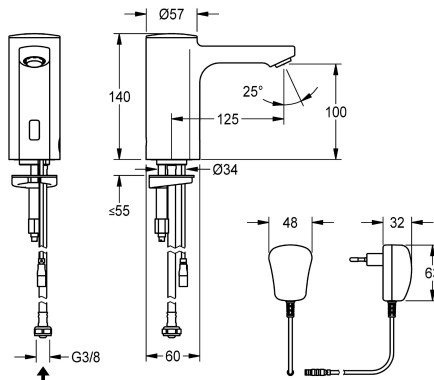

KWC F5E Elektronik-Standventil mit Steckernetzteil

Modell-Linie: F5E | F5EV1002
Wascharmaturen | Elektronische Armaturen

KWC-Nr.

2030035330

2030039436
mit Durchflussmengenregler 3,0 l/min

F5E Standventil DN 15 für Waschanlagen, opto-elektronisch gesteuert. Zum Anschluss an vorgemischtes Warmwasser oder Kaltwasser mittels Schlauch und Sieb. Steuerelektronik, Magnetventilkartusche und Sensor im Ganzmetallgehäuse, Messing poliert verchromt. Diebstahlhemmender Luftsprudler, Bauform SLIM, mit integriertem Durchflussmengenregler 5,0 l/min.