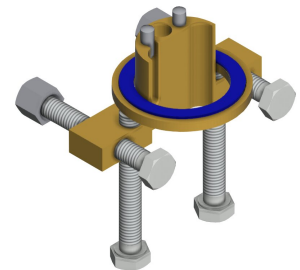

Optionales Zubehör

Bidirektionale Fernbedienung für F3 und F5 Armaturen

2030036654
ACEX9005

2-Tasten-Fernbedienung für F3 und F5 Armaturen

2030036849
ACEX9004

Sockel

2030040334
ACEX1001

Verdrehsicherung für F5S