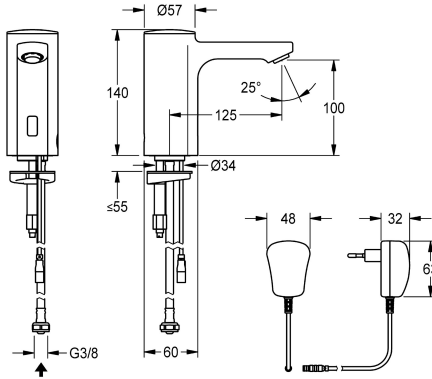

KWC F5E

Válvula de tubo vertical con sistema electrónico

Modell-Linie: F5E | F5EV1002

Griferías de lavabo | Grifos electrónicos

KWC-No.

2030035330

2030039436

Versión con aireador con regulador de caudal integrado de 3,0 l/min

ATT-WS-VOLFLOWRATE3

0.08 l/s

0.05 l/s

F5E Válvula de tubo vertical DN 15 para instalaciones de lavabo, con control optoelectrónico. Para conexión a agua caliente premezclada o a agua fría mediante tubo flexible y filtro. Electrónica de control, cartucho de válvula electromagnética y sensor en carcasa totalmente metálica, latón cromado de alto brillo. Aireador con protección antirrobo, forma SLIM, con regulador de caudal