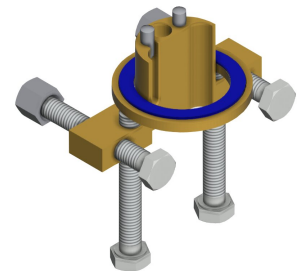

Válvula de tubo vertical con sistema electrónico

Modell-Linie: F5E | F5EV1002

Griferías de lavabo | Grifos electrónicos

Insonorización	No
ATT-WS-SPOUT	Fijado
Vaciado del desagüe	125 mm
Tratamiento de la superficie	Cromado
ATT-WS-SURTREATFIT	POLISHED
ATT-WS-TEMPERATURELIMIT	No
Desinfección térmica	No
ATT-WS-TRANSFORMER	Si
Tipo de montaje	TAPHOLE
Tipo de operación	SENSOR-OPERATION
Tipo de sensor	sensor opto electrónico
Tipo de grifo	PILLAR-TAB
ATT-WS-VOLFLOWRATE3	0.08 l/s
ATT-WS-WATCON	HOSE
Color acento	NONE
Color primario	CHROME-GLOSSY

Accesorios opcionales

Mando a distancia bidireccional

2030036654
ACEX9005

Mando a distancia de 2 teclas

2030036849
ACEX9004

Zócalo

2030040334
ACEX1001

Protección antigiro