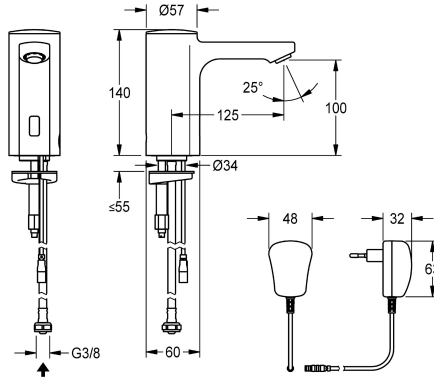

KWC F5E

Kosketusvapaa pylväshana

Modell-Linie: F5E | F5EV1002

Hanat | Elektroniset hanat

KWC-No.

2030035330

Malli, jossa integroitu ponesuutin 5,0 l/min virtaaman säätimellä

ATT-WS-VOLFLOWRATE3

0.08 l/s

F5E-pylväshana, DN 15, pesuaitaisiin, optoelektronisesti ohjattava. Liitetään esisekoitettuun lämpimään tai kylmään veteen. Ohjauselektronikka, magneettiventtiili ja sensori. Täysmessinkinen, korkeakiiltainen kromattu hanarunko. Varkausuojattu SLIM-poresuutin, integroidulla virtaaman