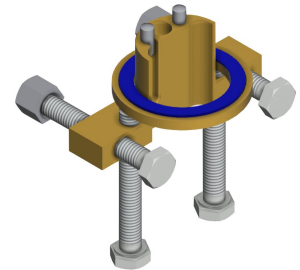

KWC F5E

Kosketusvapaa pylväshana

Modell-Linie: F5E | F5EV1002

Hanat | Elektroniset hanat

Putken ulkonema	125 mm
Pinnan viimeistely	Kromattu
ATT-WS-SURTREATFIT	POLISHED
ATT-WS-TEMPERATURELIMIT	Ei
Lämpö desinfiointi	Ei
ATT-WS-TRANSFORMER	Kyllä
Asennustapa	Hanareikä
Toiminta tapa	Kosketusvapaa
Sensorin tyyppi	Opto-elektroninen tunnistin
Hanan tyyppi	PILLAR-TAB
ATT-WS-VOLFLOWRATE3	0.08 l/s
ATT-WS-WATCON	HOSE
Korostusväri	NONE
Perusväri	CHROME-GLOSSY
lviCode	0

Valinnaiset lisävarusteet

Kaksisuuntainen kaukosäädin

2030036654
ACEX9005

2-painikkeinen kaukosäädin

2030036849
ACEX9004

Rungon jatko-osa

2030040334
ACEX1001

Vääntösuoja