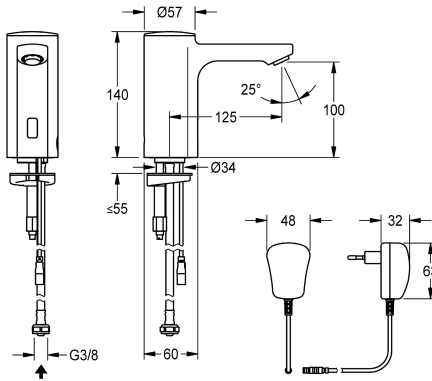

KWC F5E

Robinet électronique pour montage sur plage

Modell-Linie: F5E | F5EV1002

Robinetteries | Robinets électroniques

KWC-No.

2030035330

Avec unité d'alimentation 100 - 240 V.C.A

2030039436

Exécution avec mousseur à régulateur de débit intégré de 3,0 l/min

ATT-WS-VOLFLOWRATE3

0.08 l/s

0.05 l/s

F5E robinet DN 15 pour installations sanitaires, à commande opto-électronique. Pour le raccordement sur l'arrivée d'eau chaude pré-mélangée ou d'eau froide avec un tuyau de raccordement et un filtre. Électronique de commande, cartouche d'électrovanne et capteur dans le corps entièrement métallique, laiton chromé poli. Mousseur à dispositif antivol, construction SLIM, avec régulateur de débit intégré

Oui

Diamètre intérieur

DN 15

Taille de l'alimentation

G3-8

ATT-WS-LOCKINGMECHANISM

TOP-NONCERAMIC

Matière de l'installation