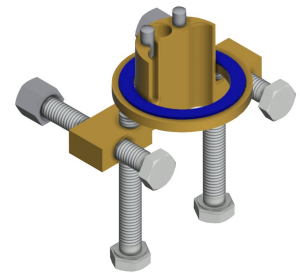

Robinet électronique pour montage sur plage

Modell-Linie: F5E | F5EV1002

Robinetteries | Robinets électroniques

Isolation sonore	Non
ATT-WS-SPOUT	Fixe
Projection de conduit	125 mm
Finition de surface	Chromé
ATT-WS-SURTREATFIT	POLISHED
ATT-WS-TEMPERATURELIMIT	Non
Désinfection thermique	Non
ATT-WS-TRANSFORMER	Oui
Type de montage	TAPHOLE
Type d'opération	Fonctionnement du détecteur
Type de capteur	Détecteur opto-électronique
Type de robinet	Robinet lavabo
ATT-WS-VOLFLOWRATE3	0.08 l/s
ATT-WS-WATCON	HOSE
Couleur d'accent	NONE
Couleur de base	CHROME-GLOSSY

Accessoires en option

Télécommande bidirectionnelle

2030036654
ACEX9005

Télécommande à 2 touches

2030036849
ACEX9004

Réhausse de 140 mm pour robinetterie sur plage du corps

2030040334
ACEX1001

Protection anti-torsion pour F5S