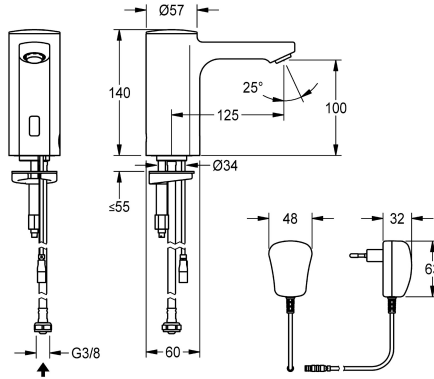

KWC F5E

Rubinetto a bordo lavabo elettronico

Modell-Linie: F5E | F5EV1002

Rubinerterre per bagni | Rubinerterre elettroniche

KWC-No.

2030035330

Con alimentatore plug-in 100 - 240 V AC

2030039436

Versione con aeratore con regolatore di portata integrato 3,0 l/min

ATT-WS-VOLFLOWRATE3

0.08 l/s

0.05 l/s

Rubinetto a bordo lavabo F5E DN 15 per lavabi, a comando optoelettronico. Da collegare ad acqua fredda o premiscelata, con tubo flessibile e filtro. Corpo in ottone cromato contenente sensore, elettronica di comando, cartuccia elettrovalvola. Aeratore antifurto, modello SLIM, con regolatore di portata integrato da 5,0 l/min.

Si

Diametro mandata

DN 15

Dimensione mandata

G3-8

ATT-WS-LOCKINGMECHANISM

TOP-NONCERAMIC

Materiale connessioni