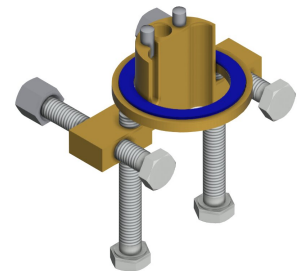

Rubinetto a bordo lavabo elettronico

Modell-Linie: F5E | F5EV1002

Rubinetterie per bagni | Rubinetterie elettroniche

Isolamento sonoro	No
ATT-WS-SPOUT	Fissato
Proiezione bocca	125 mm
Finitura della superficie	Cromato
ATT-WS-SURTREATFIT	POLISHED
ATT-WS-TEMPERATURELIMIT	No
Disinfezione termica	No
ATT-WS-TRANSFORMER	Si
Tipo di montaggio	TAPHOLE
Funzionamento	Funzionamento a sensore
Tipologia del sensore	Sensore opto-elettronico
Tipologia sapone	PILLAR-TAB
ATT-WS-VOLFLOWRATE3	0.08 l/s
ATT-WS-WATCON	HOSE
Colore accento	NONE
Colore di base	CHROME-GLOSSY

Accessori opzionali

Telecomando bidirezionale

2030036654
ACEX9005

Telecomando con 2 funzioni

2030036849
ACEX9004

Prolunga per rubinetteria F5

2030040334
ACEX1001

Protezione antitorsione