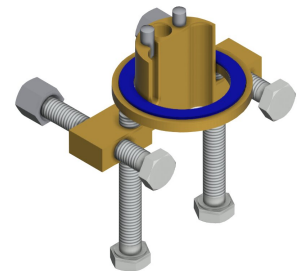

KWC F5E Elektronische wastafelkraan

Modell-Linie: F5E | F5EV1002
Kranen | Elektronische kranen

Geluidsisolatie	Neen
ATT-WS-SPOUT	FIXED
Lengte uitloop	125 mm
Oppervlaktebehandeling	Verchroomd
ATT-WS-SURTREATFIT	POLISHED
ATT-WS-TEMPERATURELIMIT	Neen
Thermische desinfectie	Neen
ATT-WS-TRANSFORMER	Ja
Type montage	TAPHOLE
Type bediening	SENSOR-OPERATION
Type sensor	Opto-elektronische sensor
Type kraan	Wastafelkraan
ATT-WS-VOLFLOWRATE3	0.08 l/s
ATT-WS-WATCON	HOSE
Accentkleur	NONE
Basiskleur	CHROME-GLOSSY

Optionele toebehoren

Bidirectionele afstandsbediening

2030036654
ACEX9005

Afstandsbediening

2030036849
ACEX9004

Sokkel

2030040334
ACEX1001

Doordraaibeveiliging voor F5S