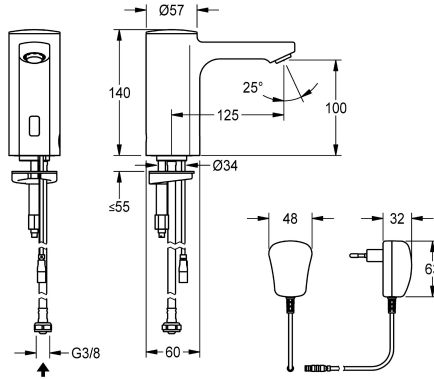

KWC F5E Elektronische wastafelkraan

Modell-Linie: F5E | F5EV1002
Kranen | Elektronische kranen

KWC-No.

2030035330

2030039436

Uitvoering met perlator met geïntegreerde debietregelaar 3,0 l/min

ATT-WS-VOLFLOWRATE3

0.08 l/s

0.05 l/s

F5E elektronische wastafelkraan DN 15, opto-elektronisch gestuurd. Voor aansluiting op voorgemengd warm of koud water met behulp van slang en zeef. Besturingselektronica, patroon voorzien van magneetventielen sensor in volledig metalen behuizing, messing gepolijst verchroomd. Diefstalbestendige perlator, bouwvorm SLIM, met geïntegreerde debietregelaar 5,0 l/min.