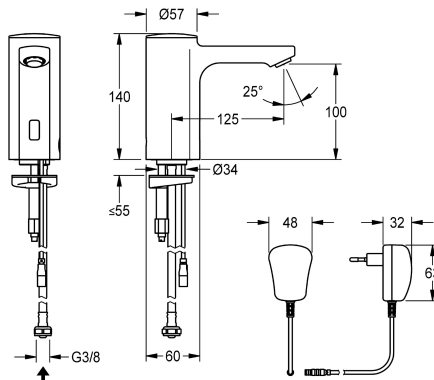

KWC F5E Stående ventil

Modell-Linie: F5E | F5EV1002
Kranar | Elektroniska kranar

KWC-No.

2030035330

2030039436

with flow regulator 3.0 l/min

ATT-WS-VOLFLOWRATE3

0.08 l/s

Ja

Nominell diameter

DN 15

Inbyggnadsmått

G3-8

ATT-WS-LOCKINGMECHANISM

TOP-NONCERAMIC

Material delar