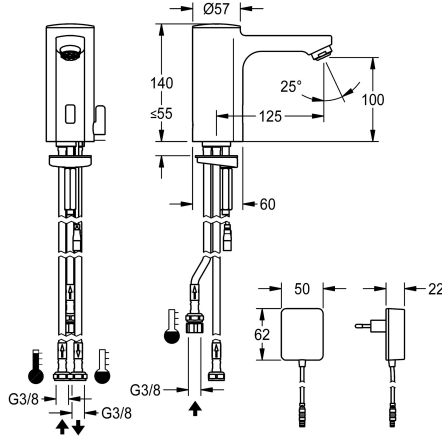

KWC F5E-Mix Elektronische wastafelmengkraan

Modell-Linie: F5E | F5EM1006
Kranen | Elektronische kranen

KWC-No.

2030035332

F5E-Mix elektronische wastafelmengkraan DN 15, opto-elektronisch gestuurd. Voor aansluiting met slangen op open onderbouwboilers. Besturingselektronica, patroon voorzien van magneetventielen sensor in volledig metalen behuizing, messing gepolijst verchromd. Hendel voor temperatuurkeuze met instelbare, tegen doordraaien beveiligde temperatuuranslag en afdekdop

Technical Data

ATT-WS-BACKFLOWPREVENTER	Ja
Debiet koud water	0.08 l/s
ATT-WS-COMPA30000	Neen
Standaard instelling hygiënespoeling	24 uur na de laatste operatie
Drukloos	Ja
met filter	Ja
Werkingsprincipe	Elektronisch zelfsluitend
Hygiënespoeling	Ja
Diameter nominaal	DN 15
Inlaat omvang	G3-8
ATT-WS-LOCKINGMECHANISM	TOP-NONCERAMIC
Materiaal montage	Messing
Minimum dynamische druk	1 bar
Type menging	Ja
ATT-WS-PARAMETERIZATION	REMOTECONTROL
ATT-WS-POPUPWASTESET	Neen
Voedingsspanning	100-240VAC
Spanningsaansluiting	Van onderkant
Opgenomen vermogen	1.5 Voltampère
ATT-WS-POWTYPE	TRANSFORMER
IP bescherming	59K
ATT-WS-ROSETTES	Neen
Veiligheidsuitschakeling	Ja
Geluidsisolatie	Neen
ATT-WS-SPOUT	FIXED

KWC F5E-Mix Elektronische wastafelmengkraan

Modell-Linie: F5E | F5EM1006
Kranen | Elektronische kranen

Lengte uitloop	125 mm
Oppervlaktebehandeling	Verchroomd
ATT-WS-SURTREATFIT	POLISHED
ATT-WS-TEMPERATURELIMIT	Ja
Thermische desinfectie	Neen
ATT-WS-TRANSFORMER	Ja
Type montage	TAPHOLE
Type bediening	SENSOR-OPERATION
Type sensor	Opto-elektronische sensor
Type kraan	Wastafelkraan
ATT-WS-VOLFLOWRATE3	0.08 l/s
ATT-WS-WATCON	HOSE
Accentkleur	NONE
Basiskleur	CHROME-GLOSSY