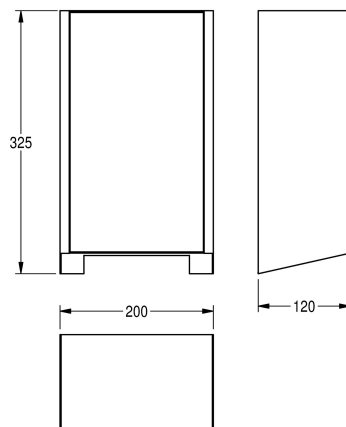

KWC EXOS.

Vyměnitelné čelní panely pro osoušeč rukou EXOS.

Modell-Linie: EXOS | ZEXOS220

Osoušeče rukou a vysoušeč vlasů | Příslušenství Vysoušeče

KWC-No.

2030035358

Čelní panel s povrchovou úpravou InoxPlus

2030035359

Čelní panel z černého tvrzeného bezpečnostního skla

2030035360

Čelní panel z bílého tvrzeného bezpečnostního skla

Čelní panel, chromiková ocel, s povrchovou úpravou InoxPlus, vhodný

pro osoušeče rukou typu EXOS220, včetně upevňovacího materiálu.