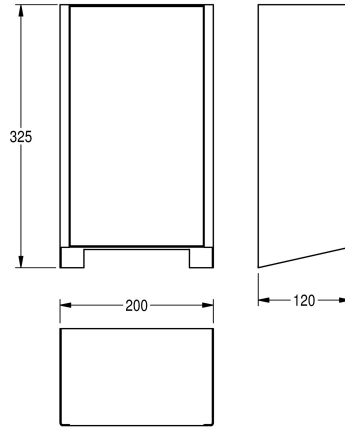

KWC EXOS. Frontabdeckungen für EXOS. Händetrockner

Modell-Linie: **EXOS | ZEXOS220**
Hände- und Haartrockner | Zubehör Trockner

KWC-Nr.

2030035358

Front mit InoxPlus-Oberflächenveredelung

2030035359

Frontabdeckung InoxPlus beschichtet, Front schwarzes ESG Glas