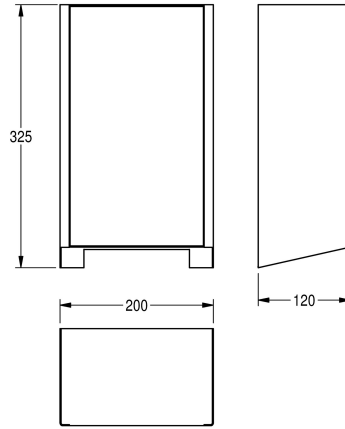

KWC EXOS.

Cubiertas frontales intercambiables para EXOS. Secamanos

Modell-Linie: EXOS | ZEXOS220

Secadores de manos y de pelo | Accesorio de Secador

KWC-No.

2030035358

Parte frontal con tratamiento de calidad para superficies InoxPlus