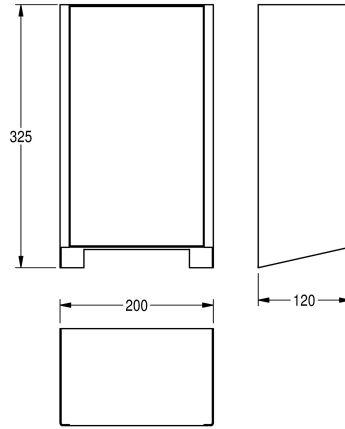

KWC EXOS.

Faces avant interchangeables pour sèche-mains EXOS.

Modell-Linie: EXOS | ZEXOS220

Sèche-mains et sèche-cheveux | Accessoires pour les sèche-choirs

KWC-No.

2030035358

Face avec finition de surface InoxPlus