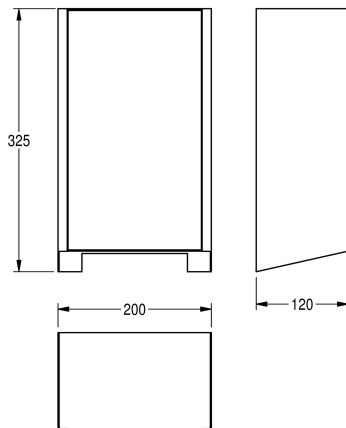

KWC EXOS. Front handdroger

Modell-Linie: EXOS | ZEXOS220
Hand- en haardrogers | Toebehoren drogers

KWC-No.

2030035358

Front met InoxPlus oppervlakteveredeling

2030035359

Behuizing met InoxPlus oppervlakteveredeling, front van versterkt zwart veiligheidsglas