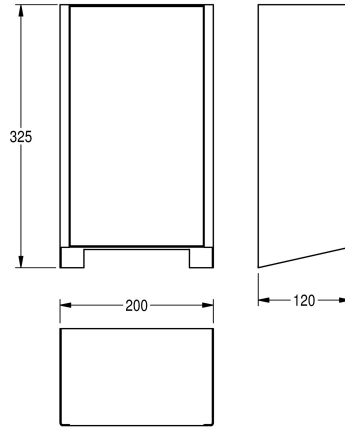

KWC EXOS. Front handdroger

Modell-Linie: EXOS | ZEXOS220
Hand- en haardrogers | Toebehoren drogers

KWC-No.

2030035358

Front met InoxPlus oppervlakteveredeling

2030035359

Behuizing met InoxPlus oppervlakteveredeling, front van versterkt zwart veiligheidsglas