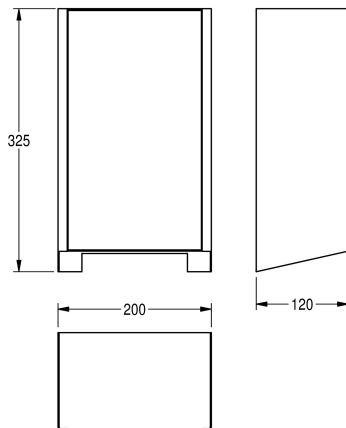

KWC EXOS.

Wymienne osłony przednie do suszarki do rąk EXOS.

Modell-Linie: EXOS | ZEXOS220

Suszarki do rąk i do włosów | Suszarki do rąk i do włosów

KWC-No.

2030035358

Front z powłoką InoxPlus

2030035359