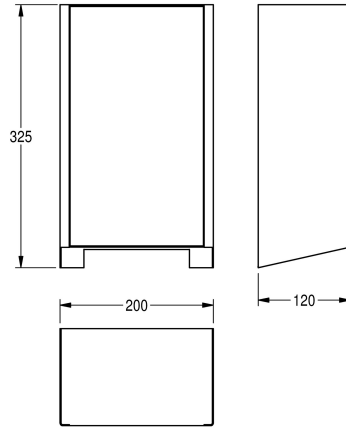

KWC EXOS.

Vyměnitelné čelní panely pro osoušeč rukou EXOS.

Modell-Linie: EXOS | ZEXOS220B

Osoušeče rukou a vysoušeč vlasů | Příslušenství Vysoušeče

KWC-No.

2030035358

Čelní panel s povrchovou úpravou InoxPlus

2030035359

Čelní panel z černého tvrzeného bezpečnostního skla

2030035360

Čelní panel z bílého tvrzeného bezpečnostního skla

Čelní panel, chromiklová ocel s černým tvrzeným bezpečnostním sklem,

vhodný pro osoušeč rukou typu EXOS220, včetně upevňovacího materiálu.