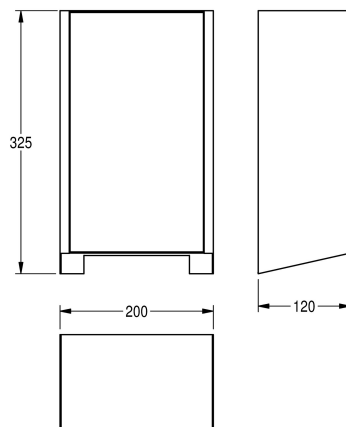

KWC EXOS.

Frontabdeckung mit schwarzem ESG-Glas

Modell-Linie: EXOS | ZEXOS220B

Hände- und Haartrockner | Zubehör Trockner

KWC-Nr.

2030035358

Front mit InoxPlus-Oberflächenveredelung

2030035359