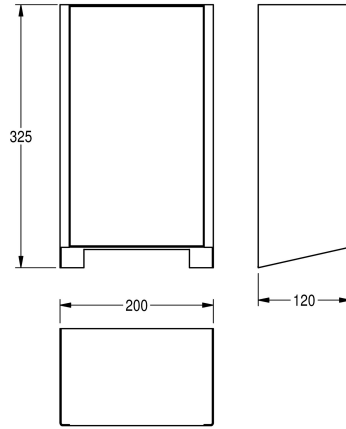

KWC EXOS. Frontabdeckung mit schwarzem ESG-Glas

Modell-Linie: EXOS | ZEXOS220B
Hände- und Haartrockner | Zubehör Trockner

KWC-Nr.

2030035358

Front mit InoxPlus-Oberflächenveredelung

2030035359

Frontabdeckung InoxPlus beschichtet, Front schwarzes ESG Glas

2030035360

Frontabdeckung InoxPlus beschichtet, Front weißes ESG-Glas

Front, Chromnickelstahl, mit schwarzem ESG-Glas, für EXOS
Händetrockner, inklusive Befestigungsmaterial.

Technische Daten

teamNumber

572491