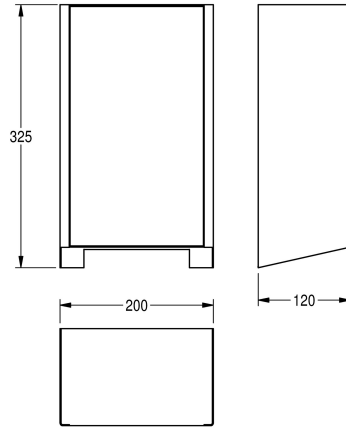

KWC EXOS.

Frontabdeckung mit schwarzem ESG-Glas

Modell-Linie: EXOS | ZEXOS220B

Hände- und Haartrockner | Zubehör Trockner

KWC-Nr.

2030035358

Front mit InoxPlus-Oberflächenveredelung

2030035359