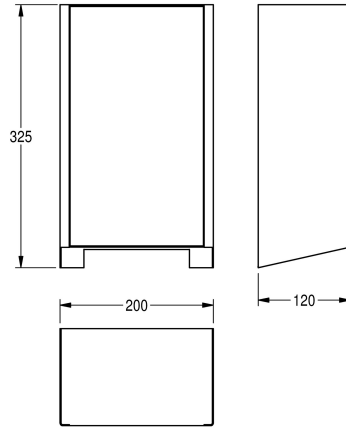

KWC EXOS.

Cubierta frontal con cristal ESG negro

Modell-Linie: EXOS | ZEXOS220B

Secadores de manos y de pelo | Accesorio de Secador

KWC-No.

2030035358

Parte frontal con tratamiento de calidad para superficies InoxPlus

2030035359

Cubierta frontal con revestimiento InoxPlus y con cristal templado de seguridad negro

2030035360

Cubierta frontal con revestimiento InoxPlus y con cristal templado de seguridad blanco

Cubierta frontal, acero de cromo-níquel con cristal ESG negro, adecuado para secamanos tipo EXOS220, material de montaje