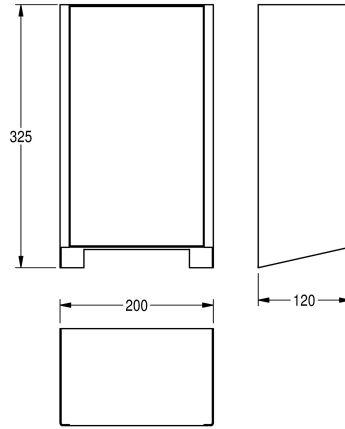

KWC EXOS.

Copertura frontale con vetro ESG nero

Modell-Linie: EXOS | ZEXOS220B

Asciugamani ed asciugacapelli ad aria calda | Accessori per asciugamani ed asciugacapelli

KWC-No.

2030035358

Pannello frontale con trattamento superficiale InoxPlus