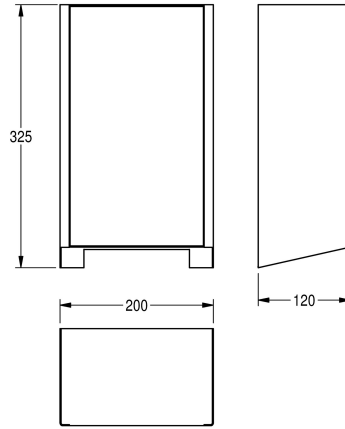

KWC EXOS.

Frontafdekking met zwart veiligheidsglas

Modell-Linie: EXOS | ZEXOS220B

Hand- en haardrogers | Toebehoren drogers

KWC-No.

2030035358

Front met InoxPlus oppervlakteveredeling

2030035359