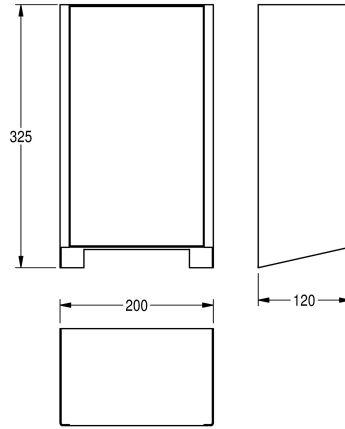

KWC EXOS.

Osłona przednia z czarnym szkłem ESG

Modell-Linie: EXOS | ZEXOS220B

Suszarki do rąk i do włosów | Suszarki do rąk i do włosów

KWC-No.

2030035358

Front z powłoką InoxPlus

2030035359