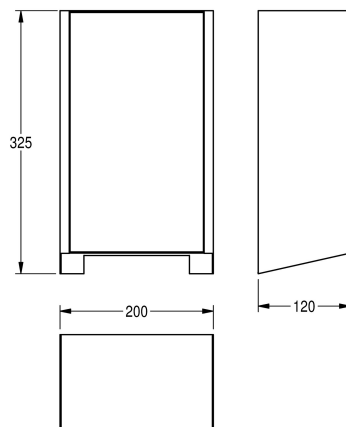

KWC EXOS.

Front

Modell-Linie: EXOS | ZEXOS220B

Torkar | Torkar för kompletterande delar

KWC-No.

2030035358

Front with InoxPlus surface refinement

2030035359

InoxPlus-coated housing, black toughened safety glass front panel

2030035360

InoxPlus-coated housing, white toughened safety glass front panel

Front, kromnickelstål med svart härdat glas, passar för handtork av typ EXOS220, inklusive fästningsmaterial.