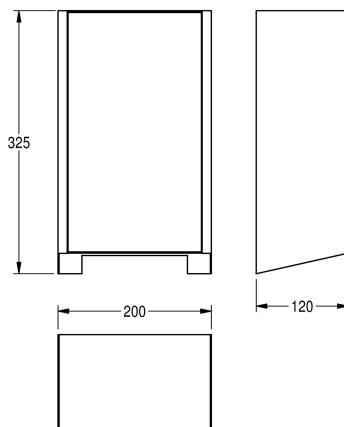

KWC EXOS.

Vyměnitelné čelní panely pro osoušeč rukou

Modell-Linie: EXOS | ZEXOS220W

Osoušeče rukou a vysoušeč vlasů | Příslušenství Vysoušeče

KWC-No.

2030035358

Čelní panel s povrchovou úpravou InoxPlus

2030035359

Čelní panel z černého tvrzeného bezpečnostního skla

2030035360

Čelní panel z bílého tvrzeného bezpečnostního skla

Čelní panel, chromiková ocel s bílým tvrzeným bezpečnostním sklem,

vhodný pro osoušeč rukou typu EXOS220, včetně upevňovacího materiálu.