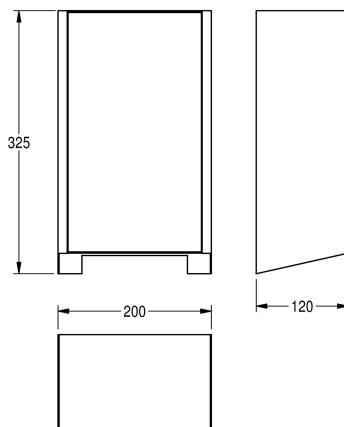

KWC EXOS.

Frontabdeckung mit weißem ESG-Glas

Modell-Linie: EXOS | ZEXOS220W

Hände- und Haartrockner | Zubehör Trockner

KWC-Nr.

2030035358

Front mit InoxPlus-Oberflächenveredelung

2030035359