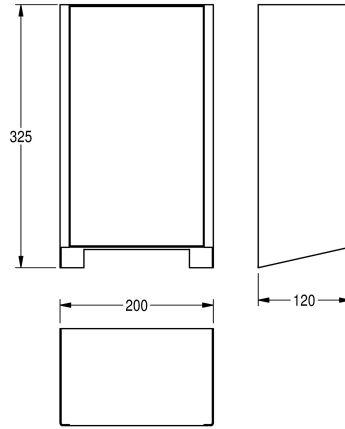

### KWC-Nr.

**2030035358**

Front mit InoxPlus-Oberflächenveredelung

**2030035359**

Frontabdeckung InoxPlus beschichtet, Front schwarzes ESG Glas

**2030035360**

Frontabdeckung InoxPlus beschichtet, Front weißes ESG-Glas