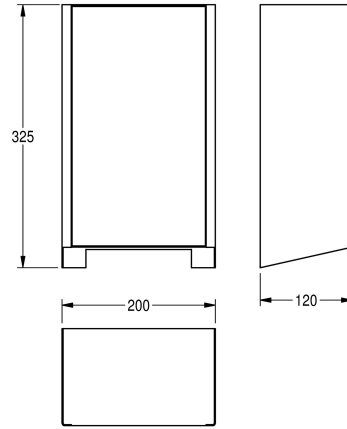

KWC EXOS.

Frontabdeckung mit weißem ESG-Glas

Modell-Linie: EXOS | ZEXOS220W

Hände- und Haartrockner | Zubehör Trockner

KWC-Nr.

2030035358

Front mit InoxPlus-Oberflächenveredelung

2030035359