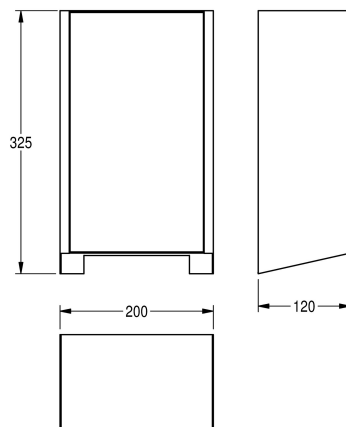

KWC EXOS.

Copertura frontale con vetro ESG bianco

Modell-Linie: EXOS | ZEXOS220W

Asciugamani ed asciugacapelli ad aria calda | Accessori per asciugamani ed asciugacapelli

KWC-No.

2030035358

Pannello frontale con trattamento superficiale InoxPlus